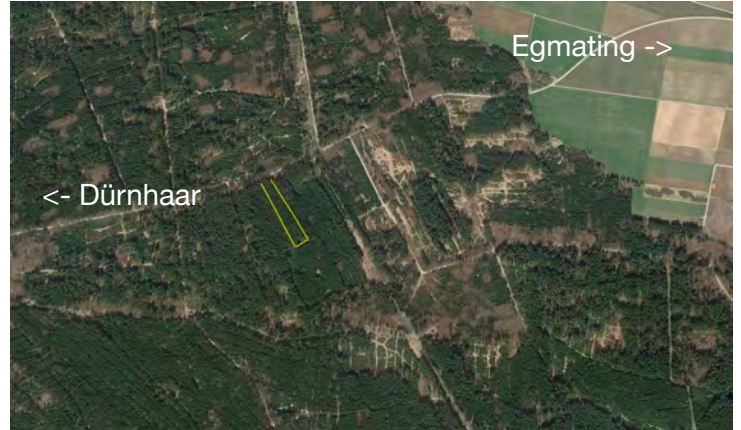

Anfahrtsbeschreibung für unseren Waldgottesdienst am **21.06.2026**

Von Egmating in Richtung Dürnhaar, ab Beginn des Waldes ca. 900m auf der linken Seite (siehe Foto mit Norbert). Dort beginnt der Weg zum Versammlungsplatz.