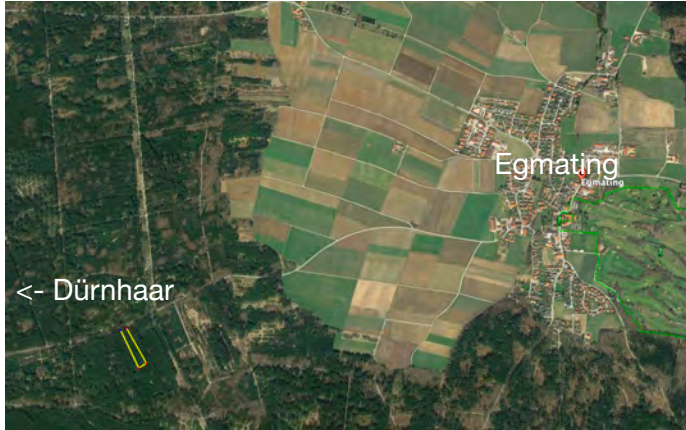

Anfahrtsbeschreibung für unseren Waldgottesdienst am **21.06.2026**

Von Egmating in Richtung Dürnhaar, ab Beginn des Waldes ca. 900m auf der linken Seite (siehe Foto mit Norbert). Dort beginnt der Weg zum Versammlungsplatz.