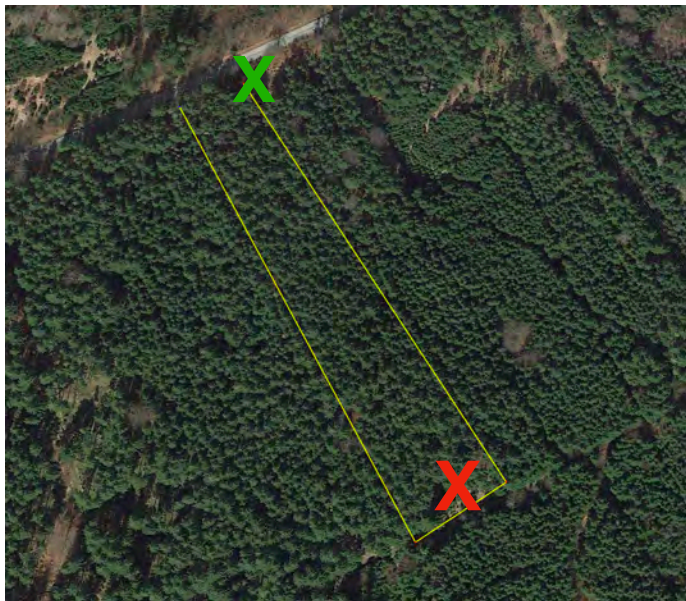

Anfahrtsbeschreibung für unseren Waldgottesdienst am **21.06.2026**

Von Egmating in Richtung Dürnhaar, ab Beginn des Waldes ca. 900m auf der linken Seite (siehe Foto mit Norbert). Dort beginnt der Weg zum Versammlungsplatz.